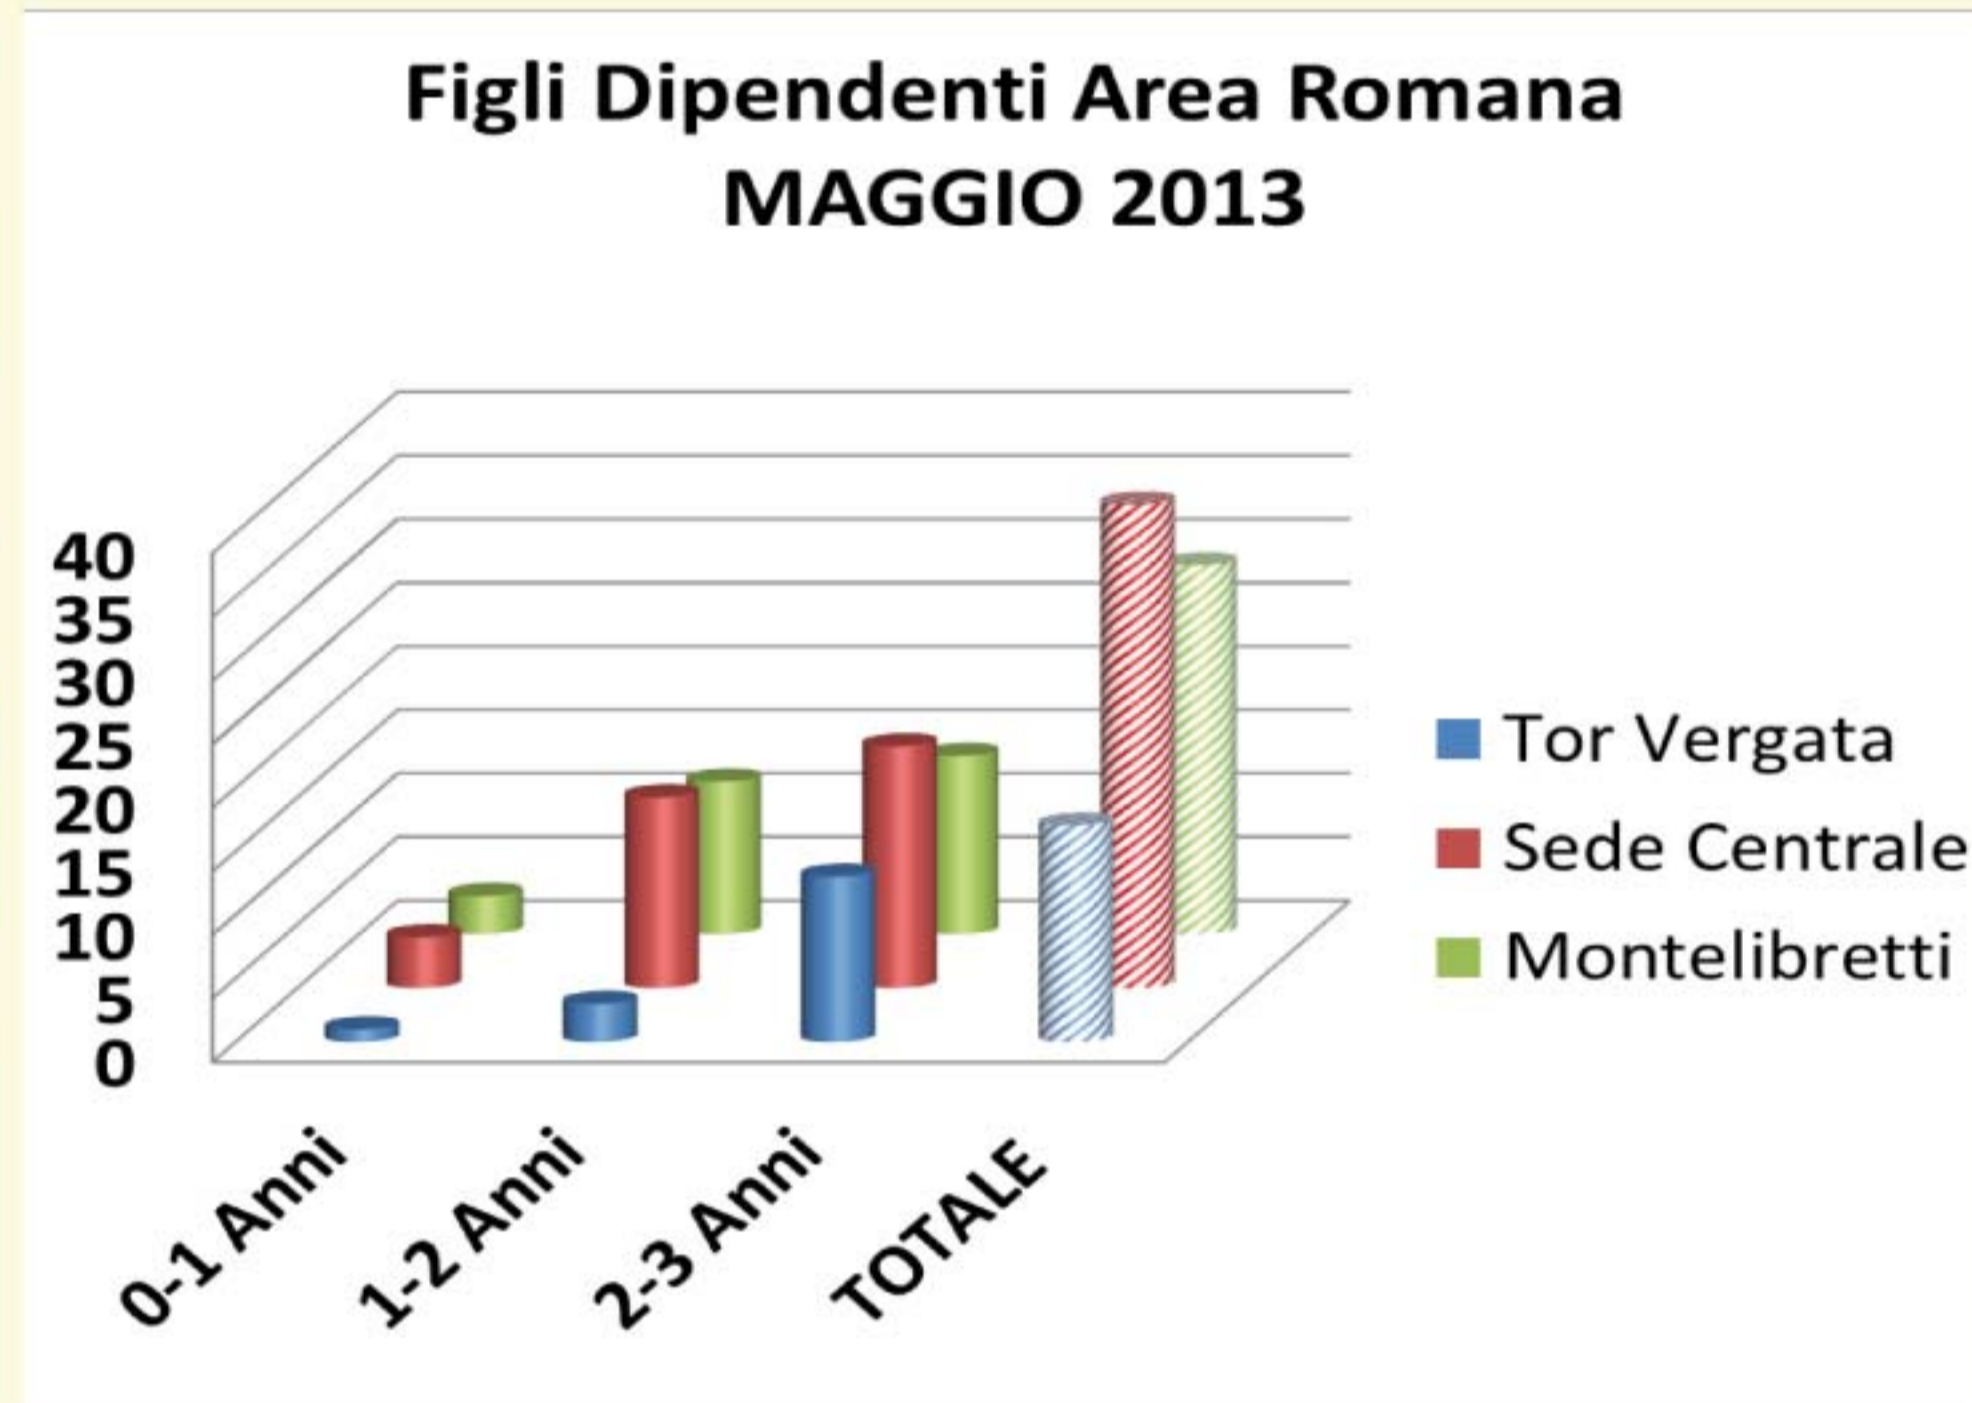

ASILI NIDO

TOR VERGATA

SEDE CENTRALE

MONTELIBRETTI

NAPOLI

c/o area NAI (20 p. CNR)

GENOVA

c/o area (25 p. 3 CNR)

PISA

c/o area (34 p. 11 CNR)

P.O.R. CAMPANIA FSE 2007-2013—ASSE II OCCUPABILITÀ

Obiettivo Specifico f) Migliorare l'accesso delle donne all'occupazione e ridurre le disparità di genere

Obiettivo Operativo f2) Accordi Territoriali di Genere (ATG): "Programma di Interventi per l'ATG"

Territorio di riferimento per l'ATG
Comune di Napoli
Municipalità 5
Arenella Vomero

Soggetto proponente/ Capofila della partnership"
CONSIGLIO NAZIONALE DELLE RICERCHE
COMITATO UNICO DI GARANZIA PER LE PARI OPPORTUNITÀ, LA VALORIZZAZIONE DEL BENESSERE DI CHI LAVORA E CONTRO LE DISCRIMINAZIONI
PRESSO AREA DI RICERCA NAPOLI I