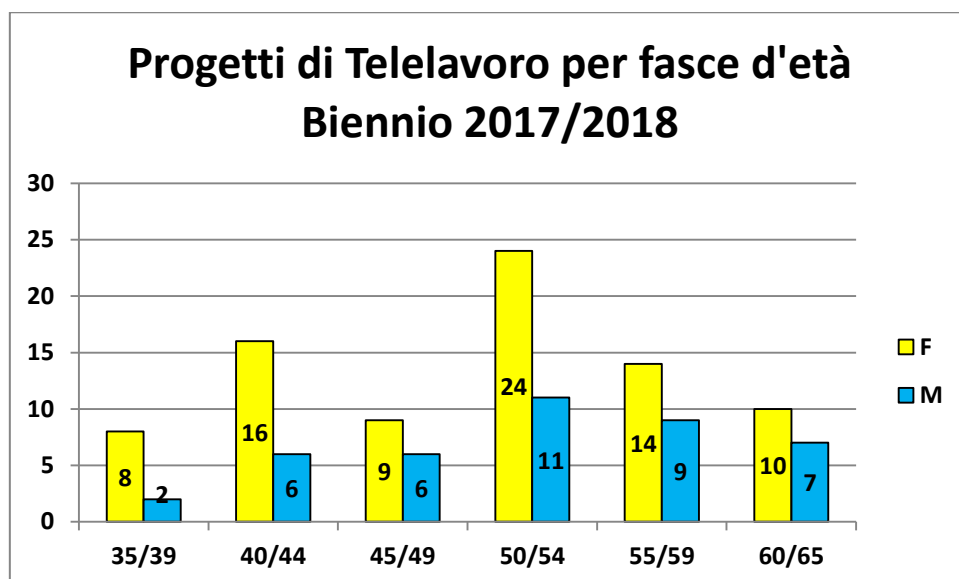

Progetti di Telelavoro per Genere e Ruolo in % Biennio 2017/2018

Progetti di Telelavoro per Genere e Ruolo Biennio 2017/2018

Progetti di Telelavoro per Genere in % Biennio 2017/2018

Progetti di Telelavoro fascia d'età 35/49 Biennio 2017/2018

Progetti di Telelavoro fascia d'età 50/65 Biennio 2017/2018