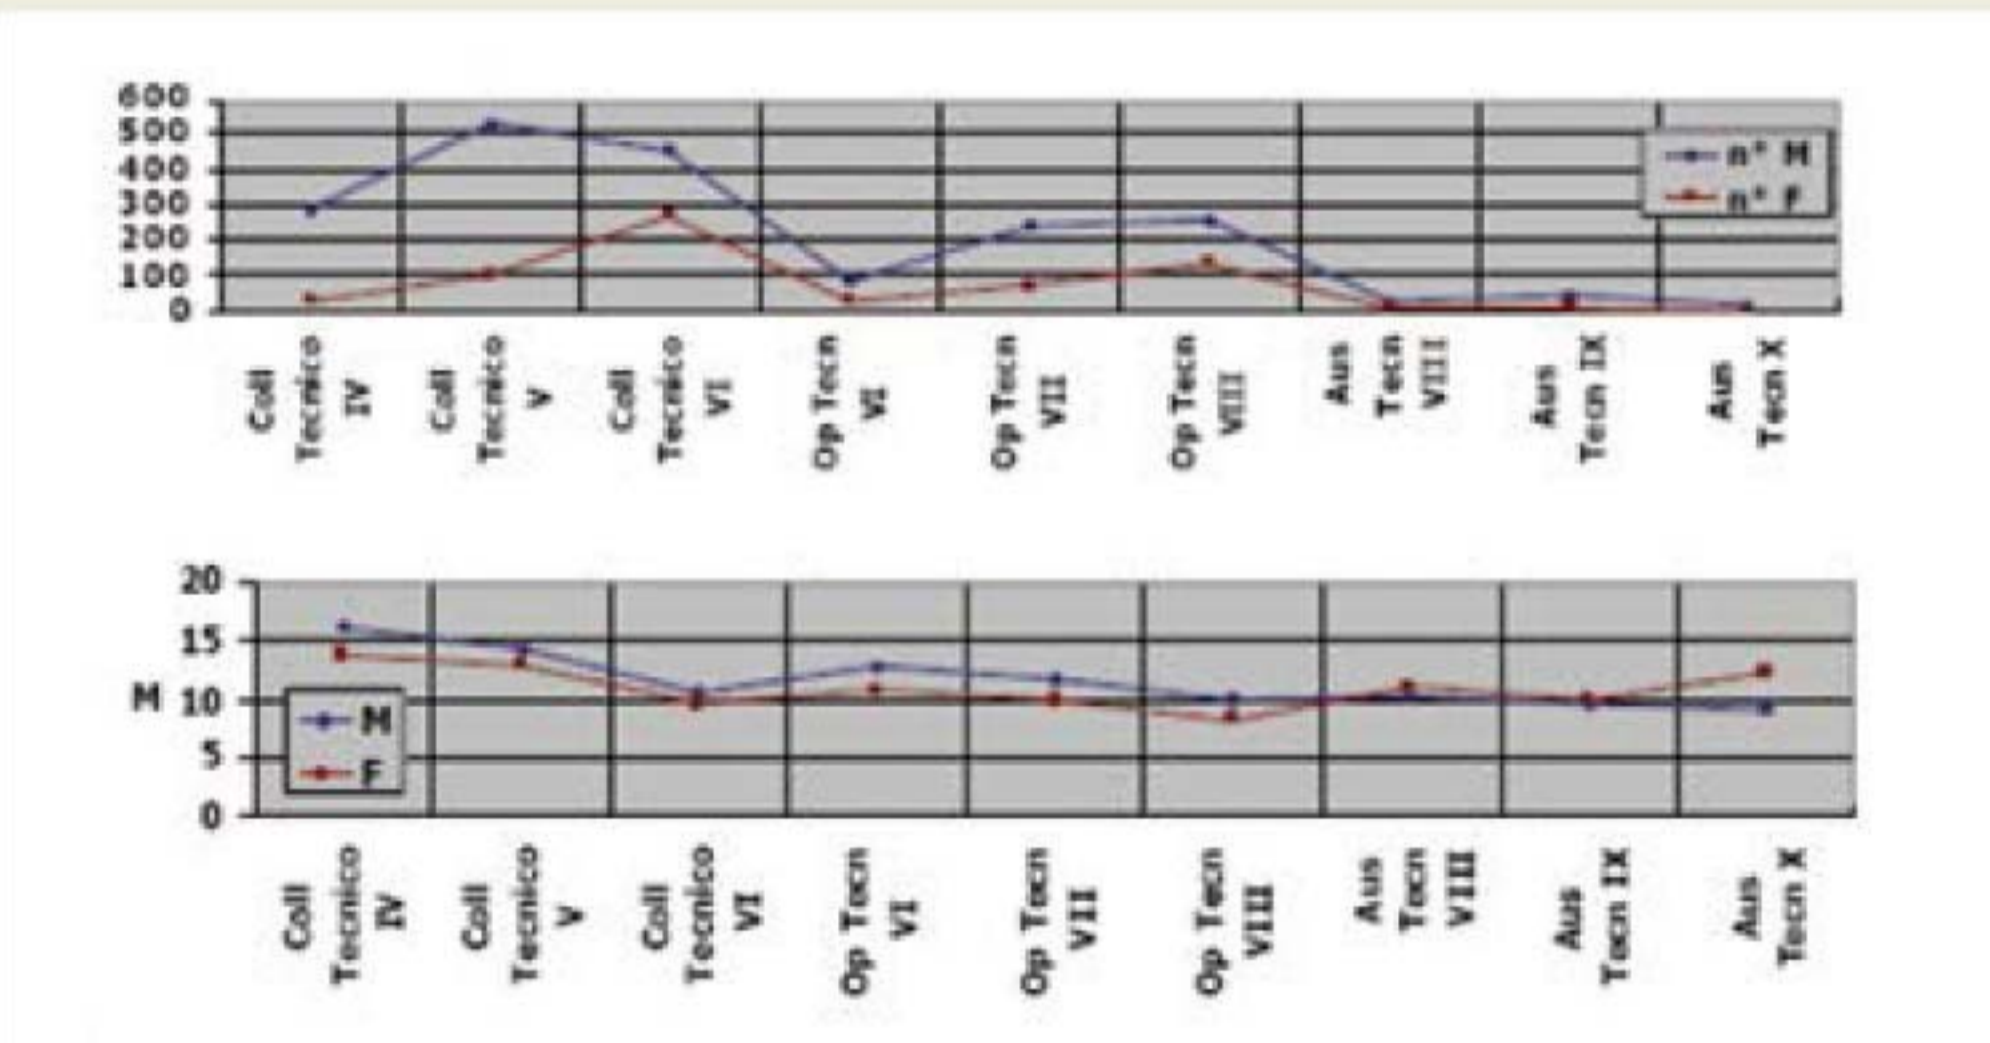

DIFFERENZE DI GENERE SUL SALARIO ACCESSORIO

Personale tecnico a tutti i livelli per genere e salario accessorio medio

Personale amministrativo a tutti i livelli per genere e salario accessorio medio

Indennità di sede disagiata

Indennità di reperibilità

Indennità maneggio valori

Indennità di mansione

Indennità di turno

Straordinario

Indennità direzione di strutture di particolare rilievo